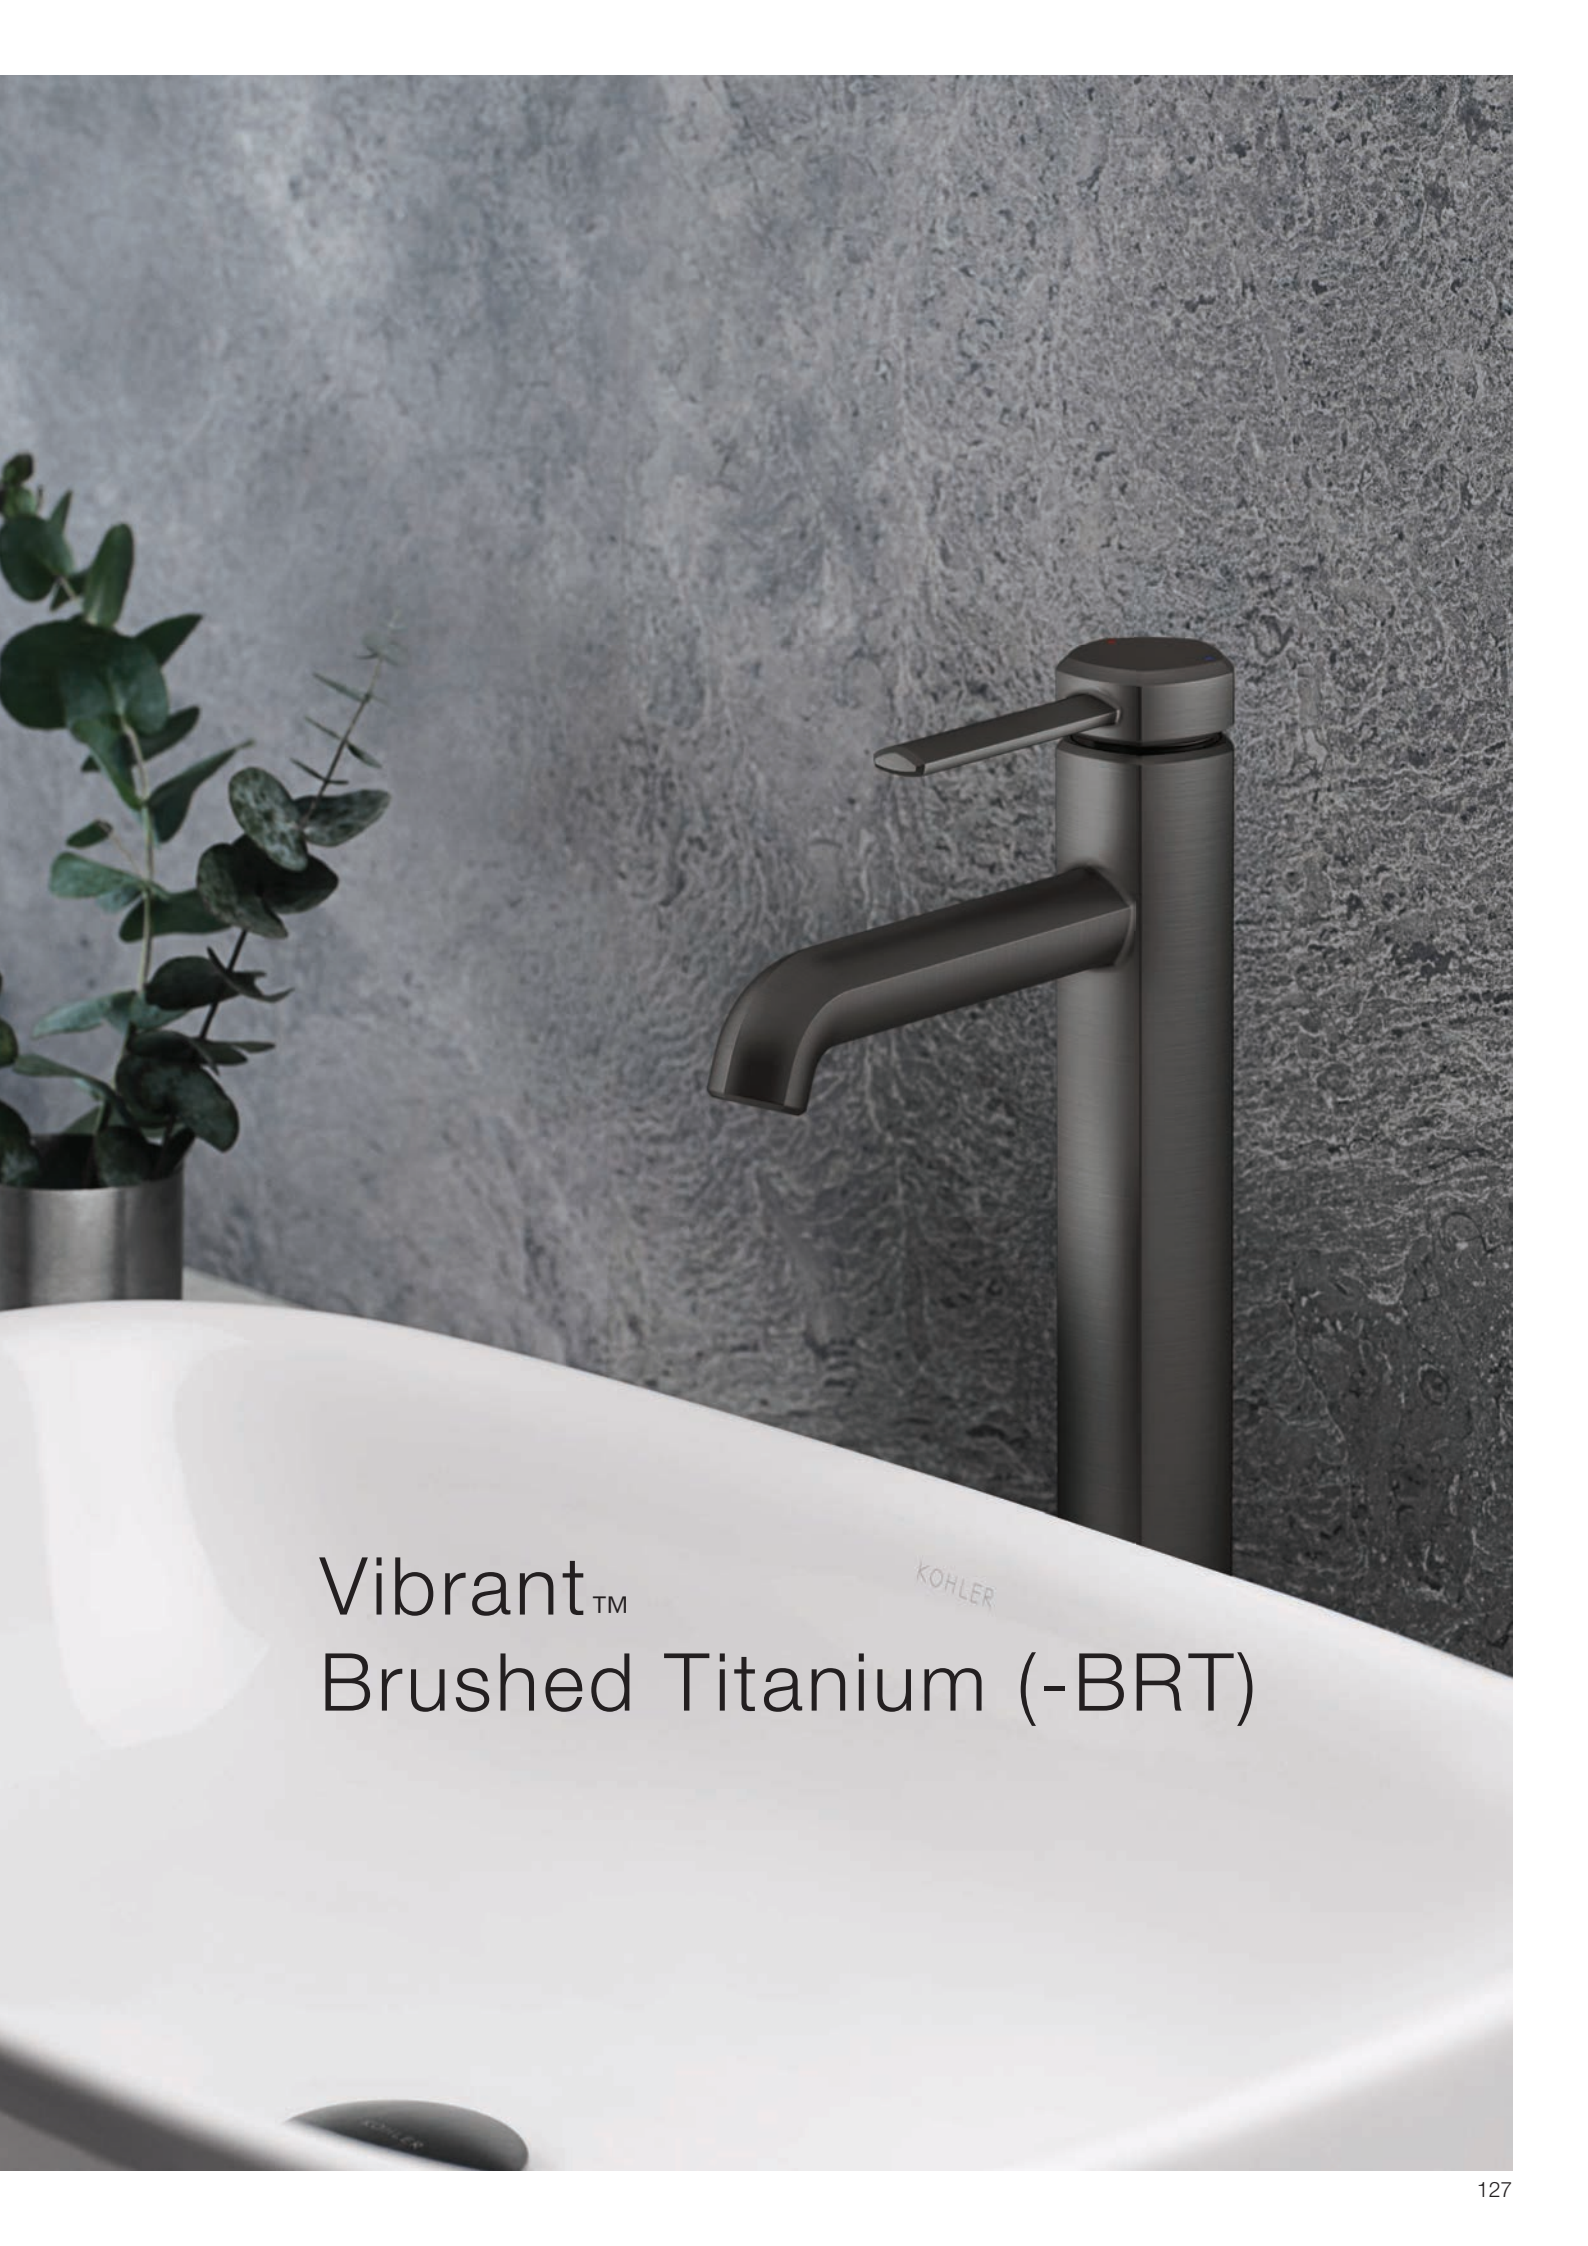

Vibrant™
Brushed Titanium (-BRT)

KOHLER