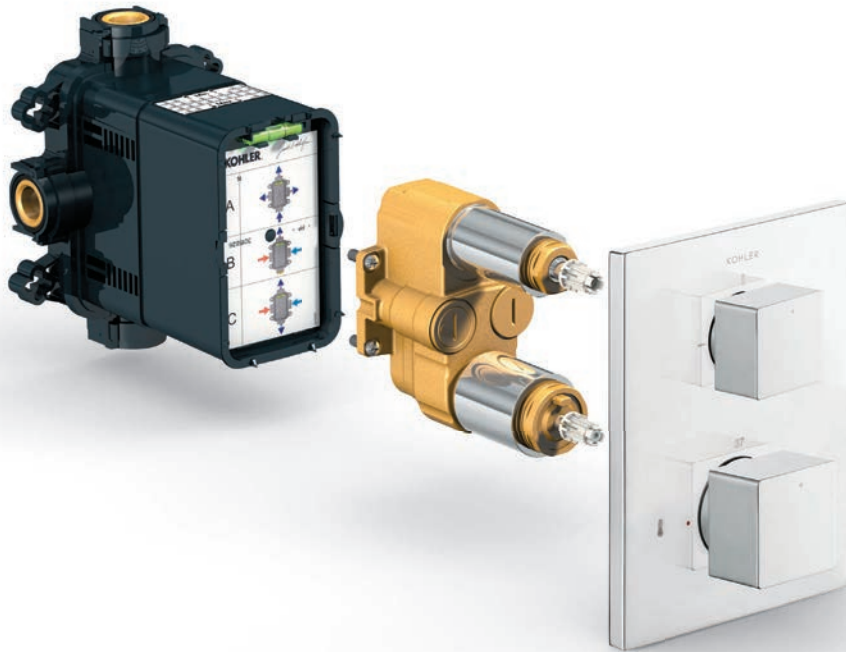

Modulo™

วาล์วฝักผนังที่นำเสนอประโยชน์ ติดตั้งง่าย และมีฝาครอบให้เลือกหลากหลาย "โมดูล" ไม่ใช่แค่วาล์ว แต่คือนวัตกรรมใหม่

กล่องเสียง DZR
แข็งแรง ทนทาน ไม่รั่วซึม

กล่องติดตั้งวาล์วโมดูล
ใช้ได้กับวาล์วโมดูลทุกรุ่น

ลดเสียงและ
ป้องกันการรั่วซึม

ระดับน้ำแสดงระนาบ
ช่วยให้ง่ายในการติดตั้ง