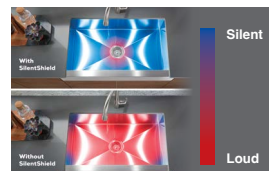

Prolific™ Kitchen Sink

อุปกรณ์เสริมสามารถวางซ้อนและปรับตำแหน่งได้ตามต้องการถึง 3 ชั้น

พร้อมอุปกรณ์เสริมครบชุด (5 ชิ้น) เพื่อความสะดวกในการใช้งาน

ผลิตจากสแตนเลสคุณภาพเกรด 304 ทนต่อการขีดข่วน

เทคโนโลยี Silentshield ของโคห์เลอร์ ช่วยลดการเกิดเสียงจากจานชาม และการเกาะตัวของหยดน้ำ และช่วยรักษาอุณหภูมิเย็น