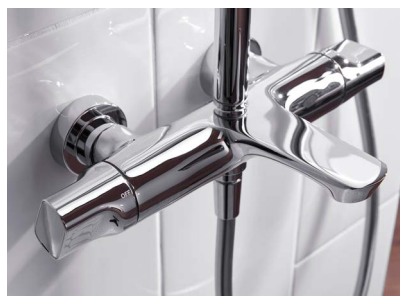

Premium Material

- วัสดุทองเหลืองแข็งแรงทนทาน และเทอร์โมสแตติกวาล์วได้รับการทดสอบความทนทานกว่า 1,000,000 ครั้ง