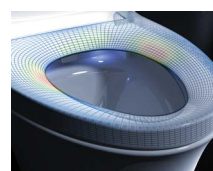

• ฟารองนั่งแบบ French Curve ออกแบบ
มาเพื่อให้รองรับสรีระและลดแรงกดทับ
ช่วยให้นั่งสบายขึ้น แม้จะนั่งเป็นเวลานาน
และยังผสมสารพิเศษ ที่ช่วยยับยั้งกระบวนการ
เจริญเติบโตของแบคทีเรีย