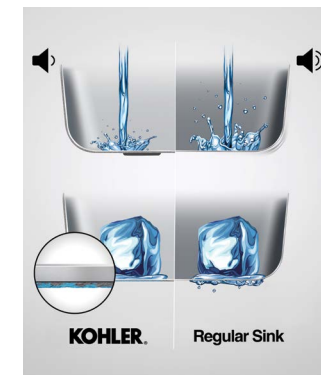

Reduce Noise and Coagulation

ผิวเคลือบพิเศษ SilentShield™ เอกสิทธิ์เฉพาะของโคห์เลอร์ และปิดด้วยแผ่นยางป้องกันเสียง ช่วยลดการเกิดเสียงและลดการเกาะตัวของหยดน้ำ