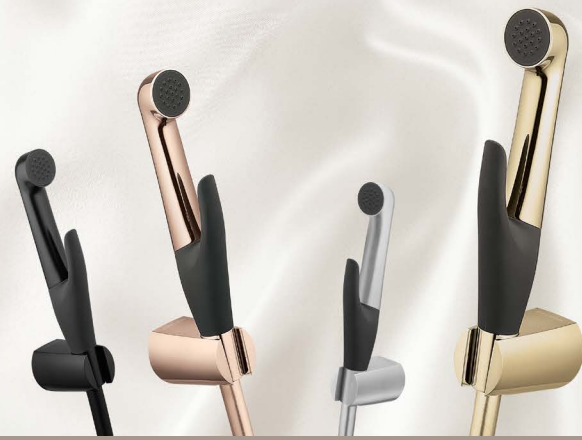

Luxe™ Hygiene Spray

New/Arrival