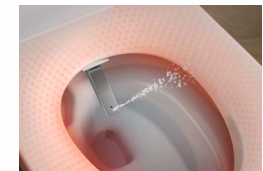

• ปรับอุณหภูมิน้ำจากก้านฉีด
และฟารองนั่งได้ตั้งใจ