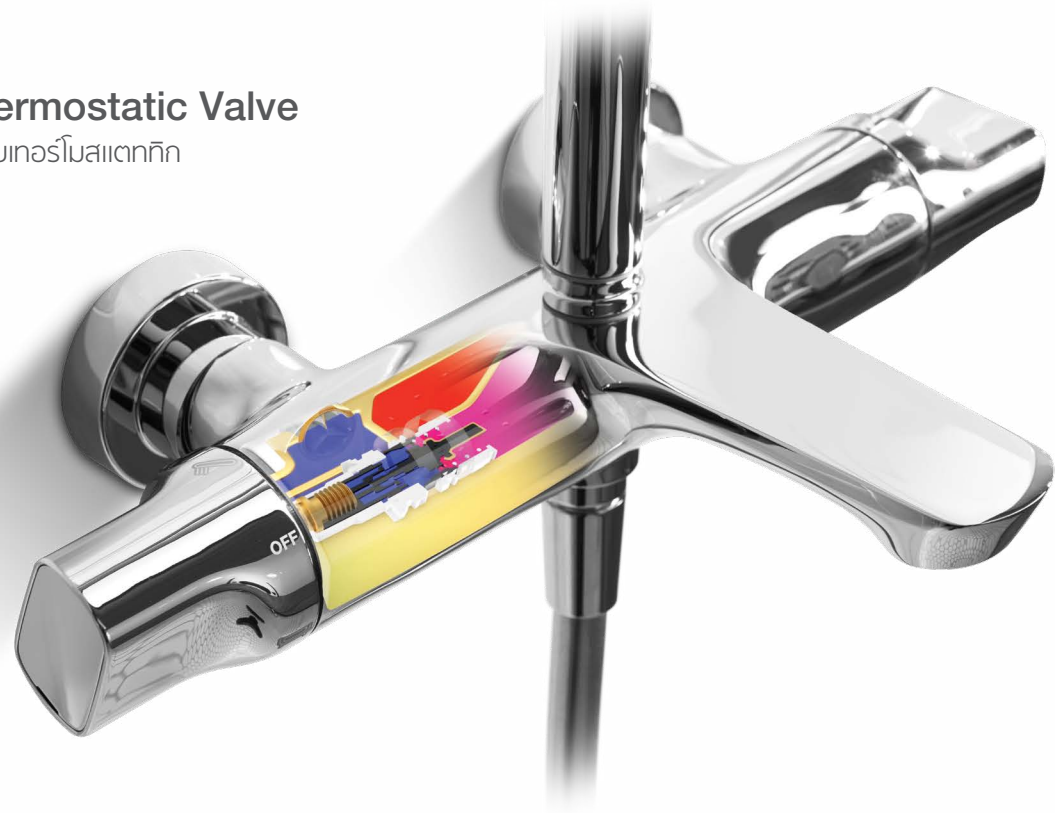

ปกติ 1,498.-

ราคาพิเศษ 520.-

สวิตช์อ่างล้างหน้า

SP1035611-CP

สวิตช์อ่างล้างหน้า

ปกติ 1,348.-

ราคาพิเศษ 600.-

Thermostatic Valve
ระบบเทอร์โมสแตติก