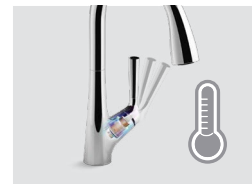

- พร้อมเสต้ออ่างล้างจาน และกอน้ำทิ้ง

ปกติ 8,881.-

ราคาพิเศษ 4,590.-

Kitchen Faucets

Malleco™

Touchless Kitchen Faucet

ก๊อกผสมอ่างล้างจานชนิดหัวฝักบัวระบบเซ็นเซอร์ รุ่น มาเลโก้

K-77748T-4-CP

เปิด/ปิด แบบไร้สัมผัส*
สามารถเลือกระบบเปิด-ปิด ได้ทั้งแบบไร้สัมผัส และระบบเปิด-ปิดด้วยมือ

เซ็นเซอร์แม่นยำ
เทคโนโลยีเซ็นเซอร์ที่แม่นยำ ตอมสองเป็นมิลลิวินาที

หัวก๊อกชนิดฝักบัว
หัวก๊อกพร้อมสายในส่น ดึงออก และเก็บง่าย พร้อมแม่เหล็กภายใน ตัวก๊อกช่วยสื่อกให้หัวฉีดแน่น

ปรับสายน้ำได้ 2 รูปแบบ

- สายน้ำแบบสเปรย์ (Sweep) ทรงพลัง กวาดเศษอาหารได้อย่างหมดจด
- สายน้ำแบบพวยพอง สำหรับชำระล้างทั่วไป

ติดตั้งง่าย
ก๊อกติดตั้งง่าย พร้อมระบบการใช้พลังงานจากแบตเตอรี่ขนาด AA 6 ก้อน

ก้านโยกเปิด-ปิดง่าย
ตัวก้านโยกเปิด-ปิดง่าย ตัวก๊อกทนความร้อนได้ถึง 82 °C