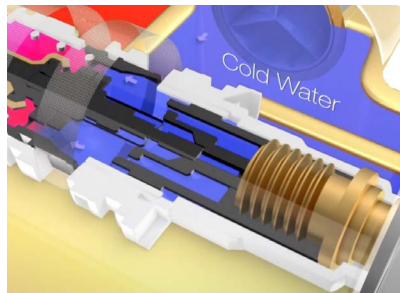

ปกติ 1,498.-

ราคาพิเศษ 520.-

สวิตช์อ่างล้างหน้า

SP1035611-CP

สวิตช์อ่างล้างหน้า

ปกติ 1,348.-

ราคาพิเศษ 600.-

Thermostatic Valve
ระบบเทอร์โมสแตติก