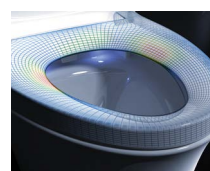

• ฟารองนั่งแบบ French Curve ออกแบบ
มาเพื่อให้รองรับสรีระและลดแรงกดทับ
ช่วยให้นั่งสบายขึ้น แม้จะนั่งเป็นเวลานาน
และยังผสมสารพิเศษ ที่ช่วยยับยั้งกระบวนการ
เจริญเติบโตของแบคทีเรีย