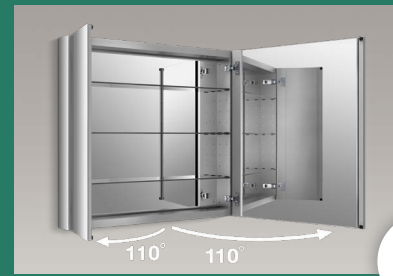

Copper Free mirror

ใช้วัสดุชั้นเยี่ยม เนื้อกระจกปราศจากทองแดง ป้องกันการกัดกร่อน และไม่เกิดรอยบนเนื้อกระจกแม้ใช้งานเป็นเวลานาน

Wide Door Swing

ประตูเปิดได้อย่างกว้างขวาง เพื่อให้สามารถหยิบของได้สะดวกมากขึ้น