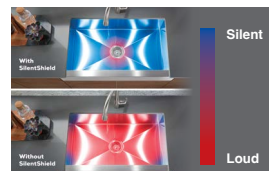

Prolific™ Kitchen Sink

อุปกรณ์เสริมสามารถวางซ้อนและปรับตำแหน่งได้ตามต้องการถึง 3 ชั้น

พร้อมอุปกรณ์เสริมครบชุด (5 ชิ้น) เพื่อความสะดวกในการใช้งาน

ผลิตจากสแตนเลสคุณภาพเกรด 304 นทนต่อการขีดข่วน

เทคโนโลยี Silentshield ของโคห์เลอร์ ช่วยลดการเกิดเสียงจากจานชาม และการเกาะตัวของหยดน้ำ และช่วยรักษาอุณหภูมิของน้ำ