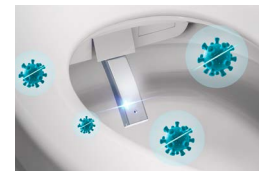

• ก้านฉีดชำระฆ่าเชื้ออัตโนมัติ
ด้วยแสง UV