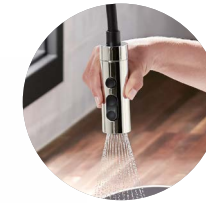

สายน้ำแบบสเปรย์