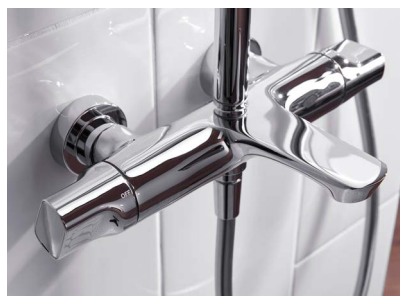

Premium Material

- วัสดุทองเหลืองแข็งทนทาน และเทอร์โมสแตติกวาล์วได้รับการทดสอบความทนทานกว่า 1,000,000 ครั้ง