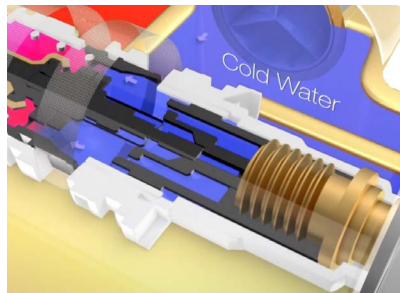

ก๊อกผสมอ่างล้างหน้า
แบบก้านโยก รุ่น แอคลิฟ

ปกติ 8,025.-

ราคาพิเศษ 4,190.-

(แถมฟรีสวิตช์อ่างล้างหน้าและสายน้ำดี)

Thermostatic Valve
ระบบเทอร์โมสแตติก

Precise Temperature Control

- ปรับอุณหภูมิได้อย่างรวดเร็วภายใน 0.2 วินาที
- มีความแม่นยำของอุณหภูมิที่ปรับแปรผันไม่เกิน 0.4 องศาเซลเซียส