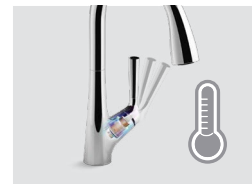

- พร้อมชุดอ่างล้างจาน และกอน้ำทิ้ง

ปกติ 8,881.-

ราคาพิเศษ 4,590.-

Kitchen Faucets

Malleco™

Touchless Kitchen Faucet

ก๊อกผสมอ่างล้างจานชนิดหัวฝักบัวระบบเซ็นเซอร์ รุ่น มาเลโก้

K-77748T-4-CP

เปิด/ปิด แบบไร้สัมผัส*
สามารถเลือกระบบเปิด-ปิด ได้ทั้งแบบไร้สัมผัส และระบบเปิด-ปิดด้วยมือ

เซ็นเซอร์แม่นยำ
เทคโนโลยีเซ็นเซอร์ที่แม่นยำ ตอมสองเป็นมิลลิวินาที

หัวก๊อกชนิดฝักบัว
หัวก๊อกพร้อมสายในส่น ดึงออก และเก็บง่าย พร้อมแม่เหล็กภายใน ตัวก๊อกช่วยสื่อกให้หัวฉีดแน่น

ปรับสายน้ำได้ 2 รูปแบบ

- สายน้ำแบบสเปรย์ (Sweep) ทรงพลัง กวาดเศษอาหารได้อย่างหมดจด
- สายน้ำแบบพวยพอง สำหรับชำระล้างทั่วไป

ติดตั้งง่าย
ก๊อกติดตั้งง่าย พร้อมระบบการใช้พลังงานจากแบตเตอรี่ขนาด AA 6 ก้อน

ก้านโยกเปิด-ปิดง่าย
ตัวก้านโยกเปิด-ปิดง่าย ตัวก๊อกทนความร้อนได้ถึง 82 °C