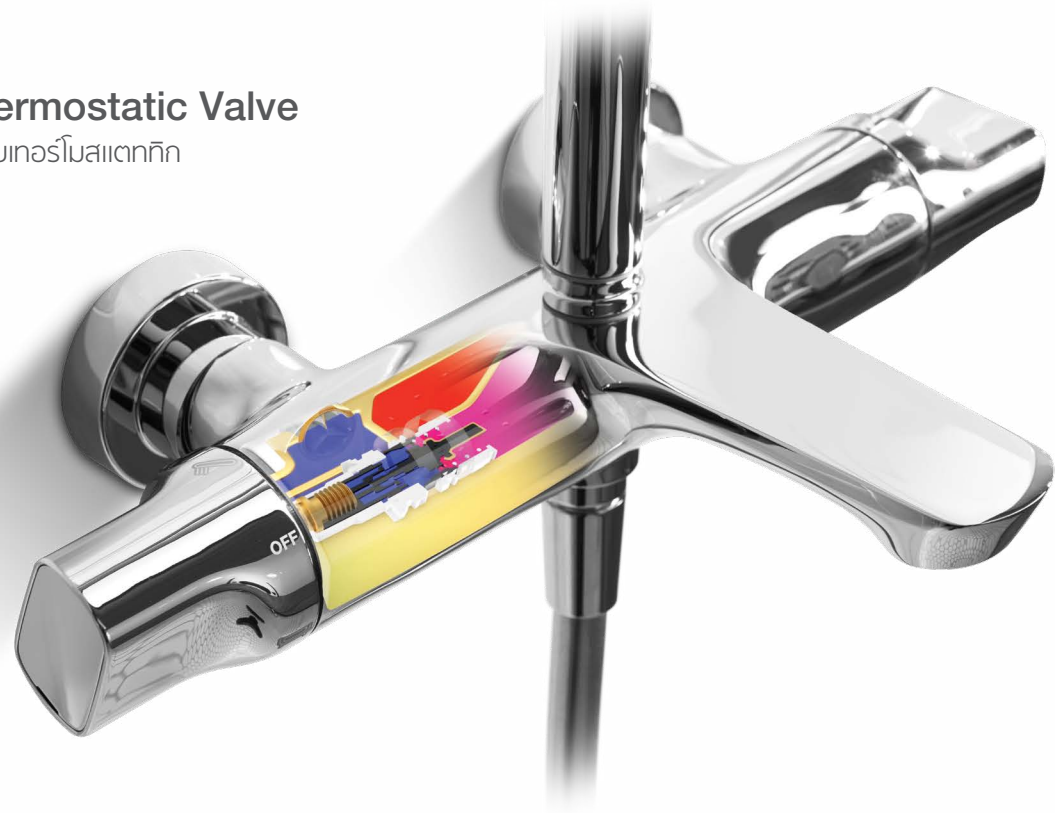

ราคาพิเศษ 2,190.-

(แถมฟรีสวิตช์อ่างล้างหน้าและสายน้ำดี)

K-33059T-4CD-CP

ก๊อกเดี่ยวอ่างล้างหน้า
แบบก้านโยก รุ่น แอคลิฟ

ปกติ 5,950.-

ราคาพิเศษ 2,790.-

(แถมฟรีสายน้ำดี)

K-33059T-4-CP

ก๊อกผสมอ่างล้างหน้า
แบบก้านโยก รุ่น แอคลิฟ

ปกติ 8,025.-

ราคาพิเศษ 4,190.-

(แถมฟรีสวิตช์อ่างล้างหน้าและสายน้ำดี)

Thermostatic Valve
ระบบเทอร์โมสแตติก

Precise Temperature Control

- ปรับอุณหภูมิได้อย่างรวดเร็วภายใน 0.2 วินาที
- มีความแม่นยำของอุณหภูมิที่ปรับแปรผันไม่เกิน 0.4 องศาเซลเซียส