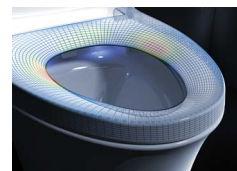

• ฟารองนั่งแบบ French Curve ออกแบบ
มาเพื่อให้รองรับสรีระและลดแรงกดทับ
ช่วยให้นั่งสบายขึ้น แม้จะนั่งเป็นเวลานาน
และยังผสมสารพิเศษ ที่ช่วยยับยั้งกระบวนการ
เจริญเติบโตของแบคทีเรีย