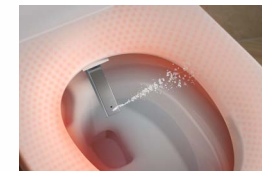

• ปรับอุณหภูมิจากก้านฉีด
และฟารองนั่งได้ตั้งใจ