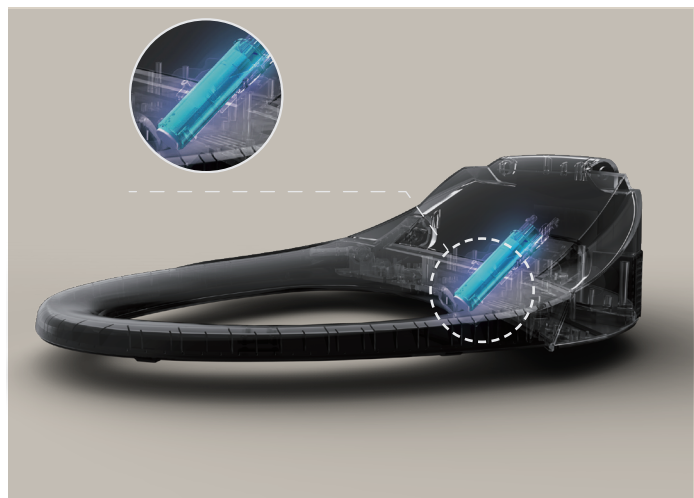

NEW PATIO
緩降馬桶蓋
20188X-0

原價 \$3,900-
優惠價 \$1,500

C³ 電腦馬桶蓋

C³ Intelligent Toilet Seat

恆溫瞬熱系統

傳統儲熱式給水系統僅能供應1-2分鐘沖洗熱水,KOHLER.恆溫瞬熱系統可以連續供給沖洗熱水,讓沖洗更暢快,並滿足多人連續使用需求。

智慧除菌系統

通過紫外線進行除菌,可以有效去除99.99%的細菌*,確保不鏽鋼噴管清潔;根據用戶習慣智慧識別除菌時段,方便安全。