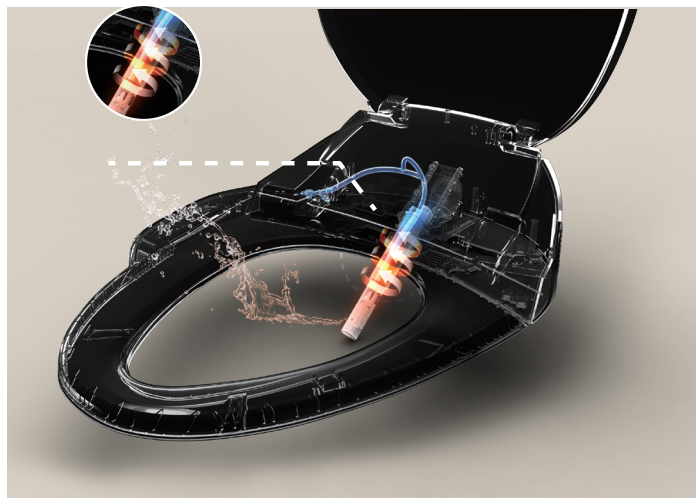

NEW PATIO
緩降馬桶蓋
20188X-0

原價 \$3,900-
優惠價 \$1,500

C³ 電腦馬桶蓋

C³ Intelligent Toilet Seat

恆溫瞬熱系統

傳統儲熱式給水系統僅能供應1-2分鐘沖洗熱水,KOHLER.恆溫瞬熱系統可以連續供給沖洗熱水,讓沖洗更暢快,並滿足多人連續使用需求。

智慧除菌系統

通過紫外線進行除菌,可以有效去除99.99%的細菌*,確保不鏽鋼噴管清潔;根據用戶習慣智慧識別除菌時段,方便安全。