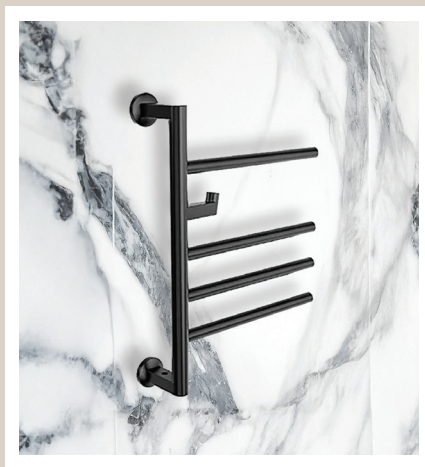

UNDERScore 電熱毛巾架
(小款, 明裝, 霧面白, 110V/60Hz)

29349TW-7

尺寸: 360 x 525.5 mm

原價 $19,800-
優惠價 $8,900

專利外觀
高品質

加熱均勻
暖得快

12小時=0.82度電
超低能耗
輕鬆享

180°
左右靈活旋轉
靈活旋轉
安心放

有效除濕
更潔淨