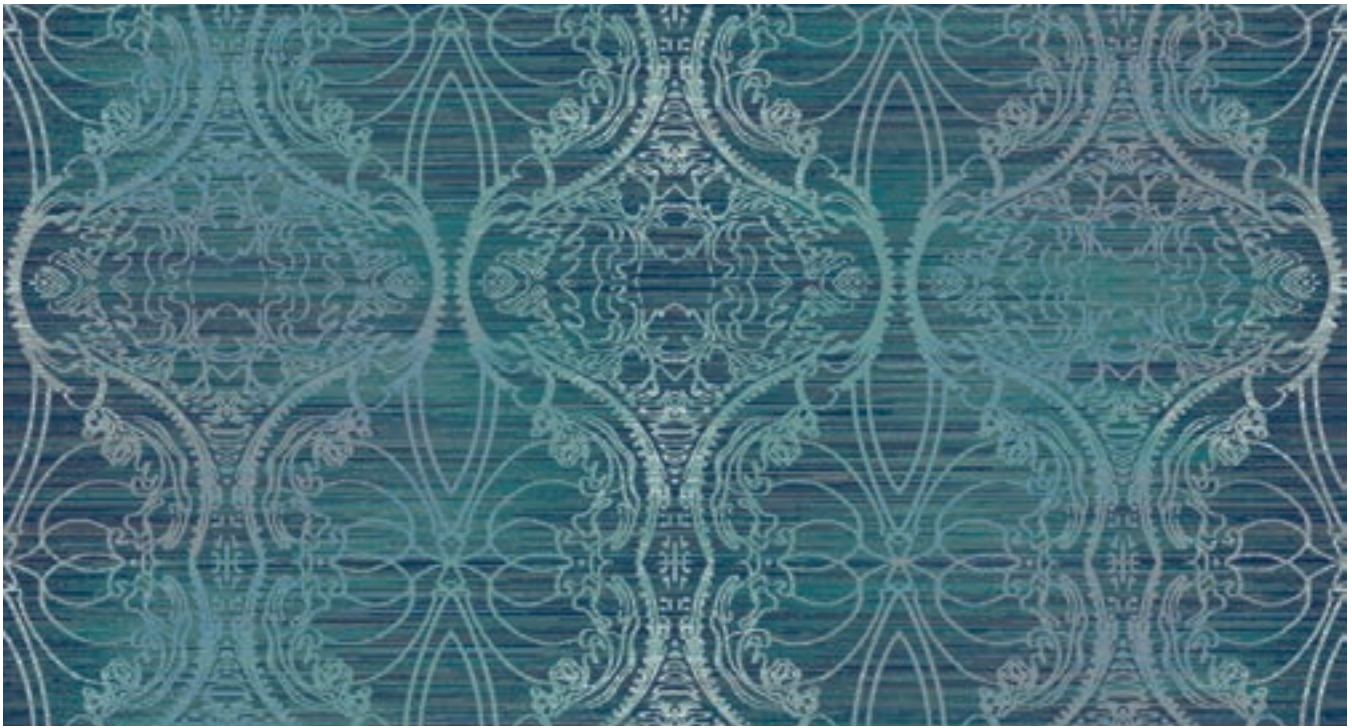

QTW57020-MW445
12' (w) X 5' (l)
Broadloom