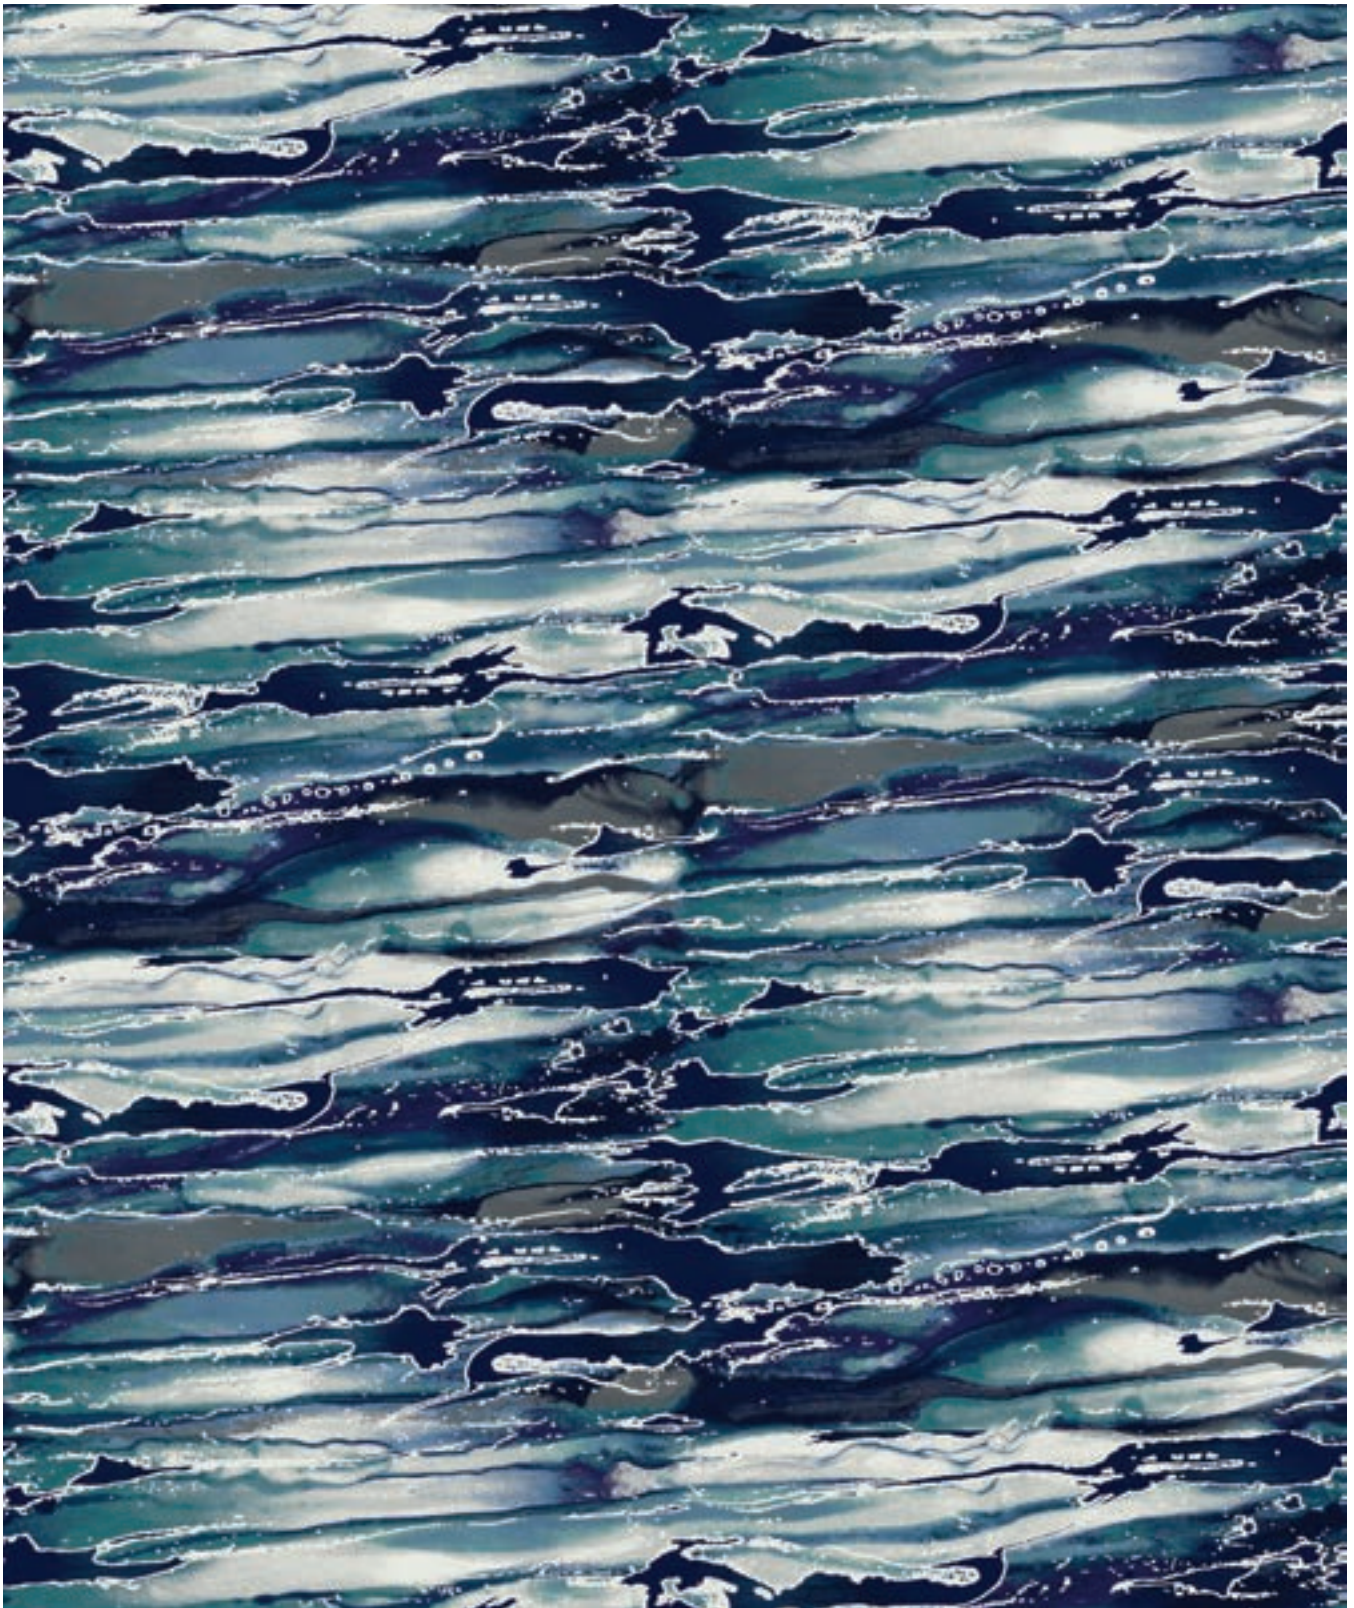

QW57021-MW445
12' (w) X 17' (l)
Halfdrop Broadloom

1	2	3	4	5	6	7	8	9
070036	090056	6104	050104	6111	090091	050105	560013	6030
10	14	21	25	30	41	46	48	50
580005	070036/ 070036DD	070036L	6111L	580005L	070036LL	090091LL	560013LL	580005LL