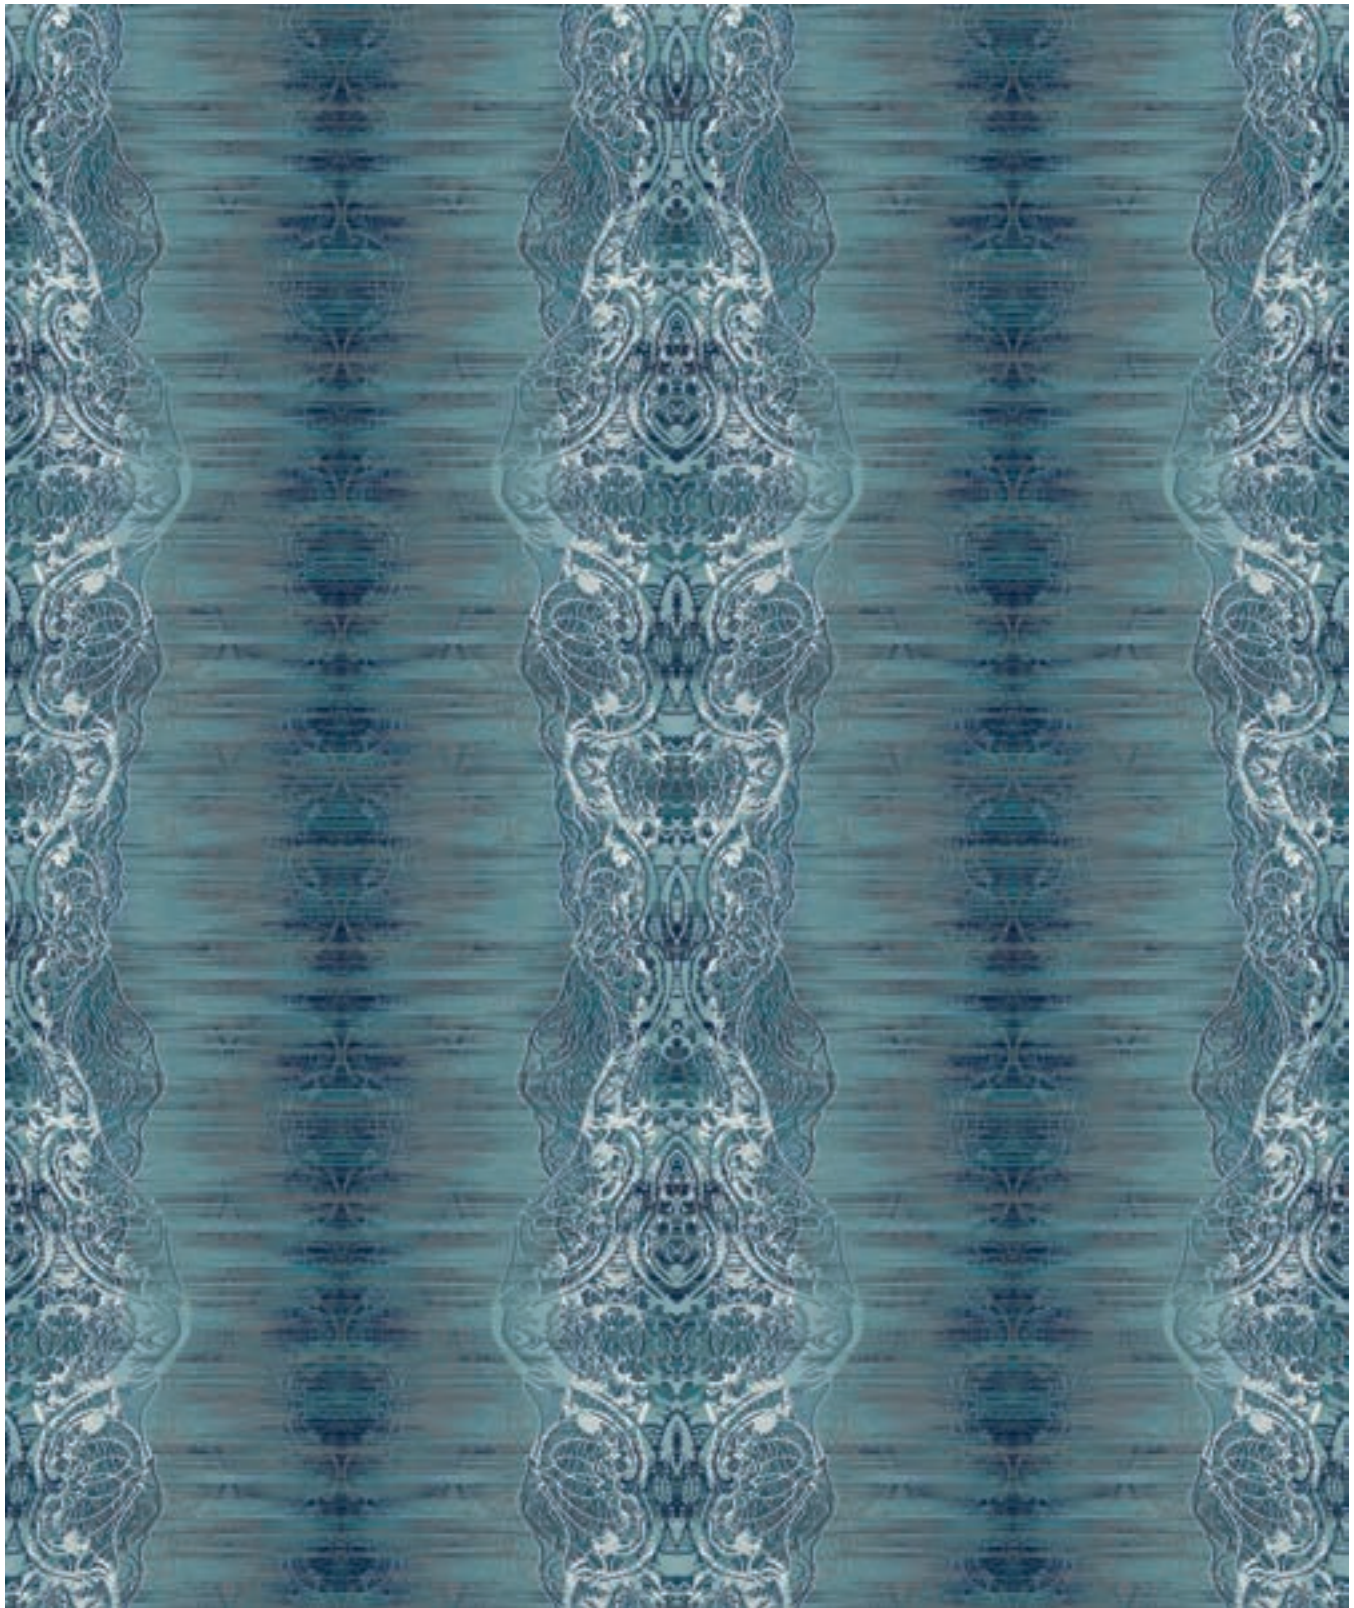

QTW57023-MW445
24' (w) X 30' (l)
Broadloom

2	3	4	5	6	7	8	9	14	15	16
090056	6104	050104	6111	090091	050105	560013	580005	070036/ 070036DD	090056/ 070036DD	090056/ 6104DD
26	29	30	41	48	49	50				
090091L	580005L	94M012L	070036LL	560013LL	580005LL	94M012LL