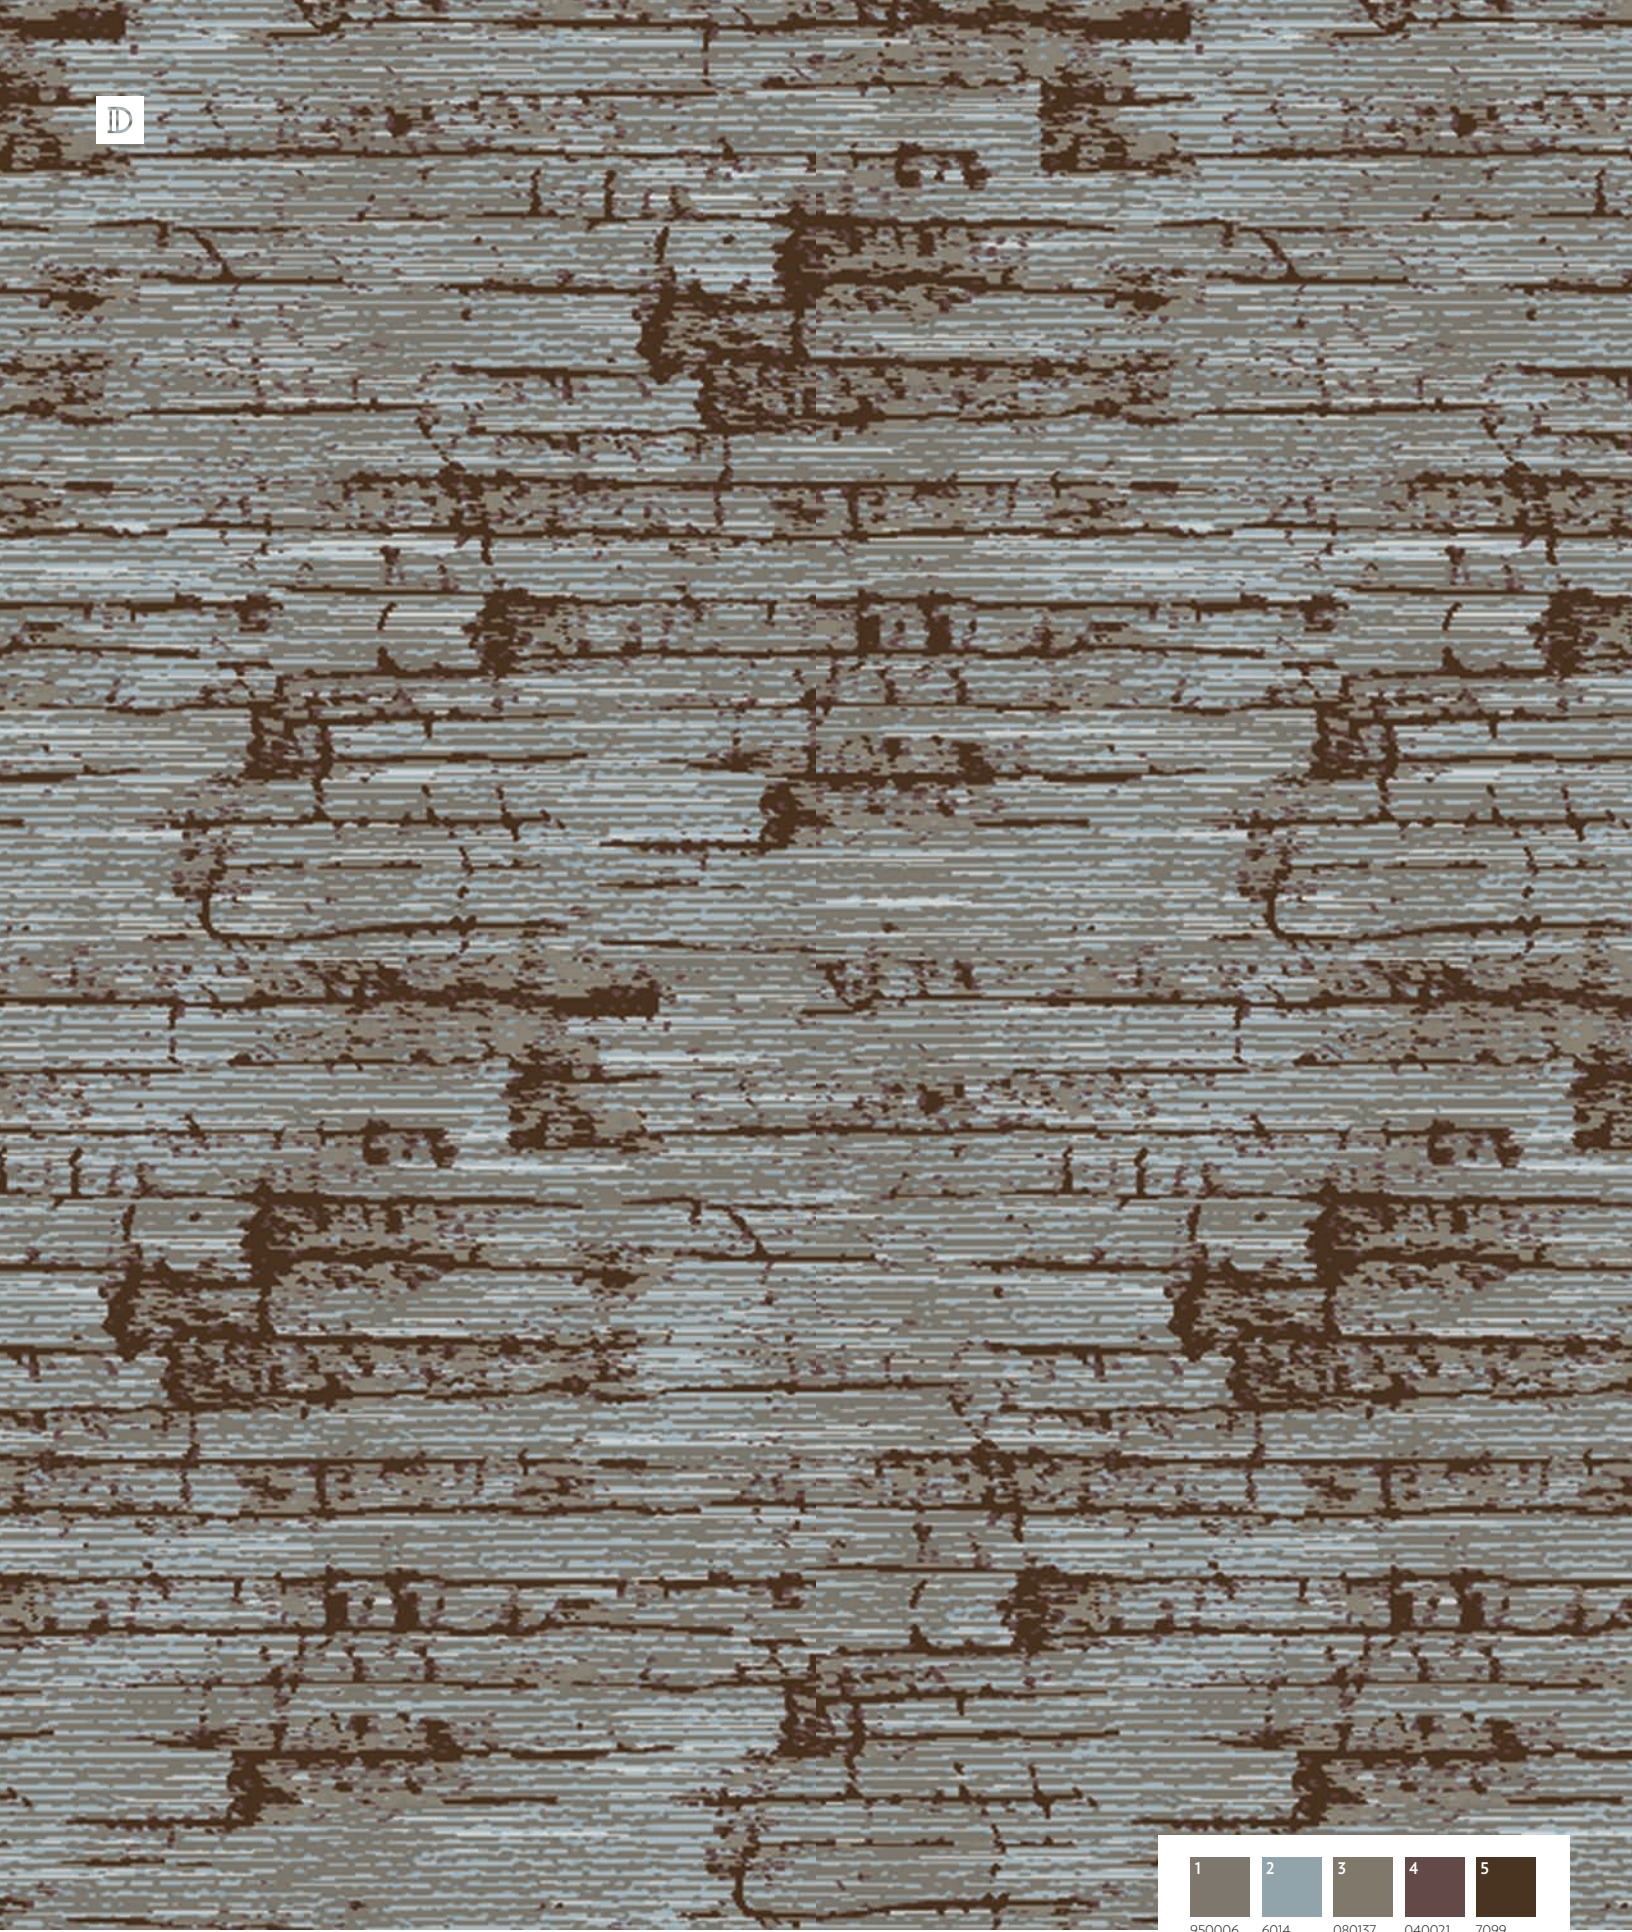

5'4" (w) X 7'7" (l)
Rug, Definity

D

070036 090056 930009 950006 6014 050103 080137 040021 7099 6021

6014L 040021L 94M012LL 080137LL 7099LL

QTW80542 - MW468

6' (w) X 18' (l)
Corridor, Definity

*Has less than 25% loop