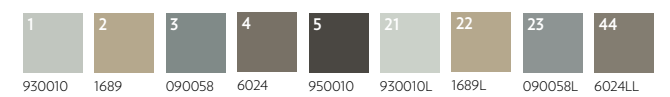

QTW72720-MW461
12' (w) X 12' (l)
Broadloom, Definity

*Has less than 25% loop

1	2	3	4	5	6	7	8
080185	930010	1689	7058	090058	6024	850020	950010
9	21	24	25	26	27	42	
6021	080185L	7058L	090058L	6024L	850020L	930010LL	

QTW67018-MW461
6' (w) X 6' (l)
Broadloom, Definity

QTW67021-MW461
12' (w) X 12' (l)
Broadloom, Definity

QTW72559-MW461*
6' (w) X 10' (l)
Corridor, Definity
*Has less than 25% loop

1	2	3	4	5	6	7
080193	930010	1689	7058	090058	6024	850020
8	9	27	28	42	45	
950010	6021	850020L	950010L	930010L	090058LL	