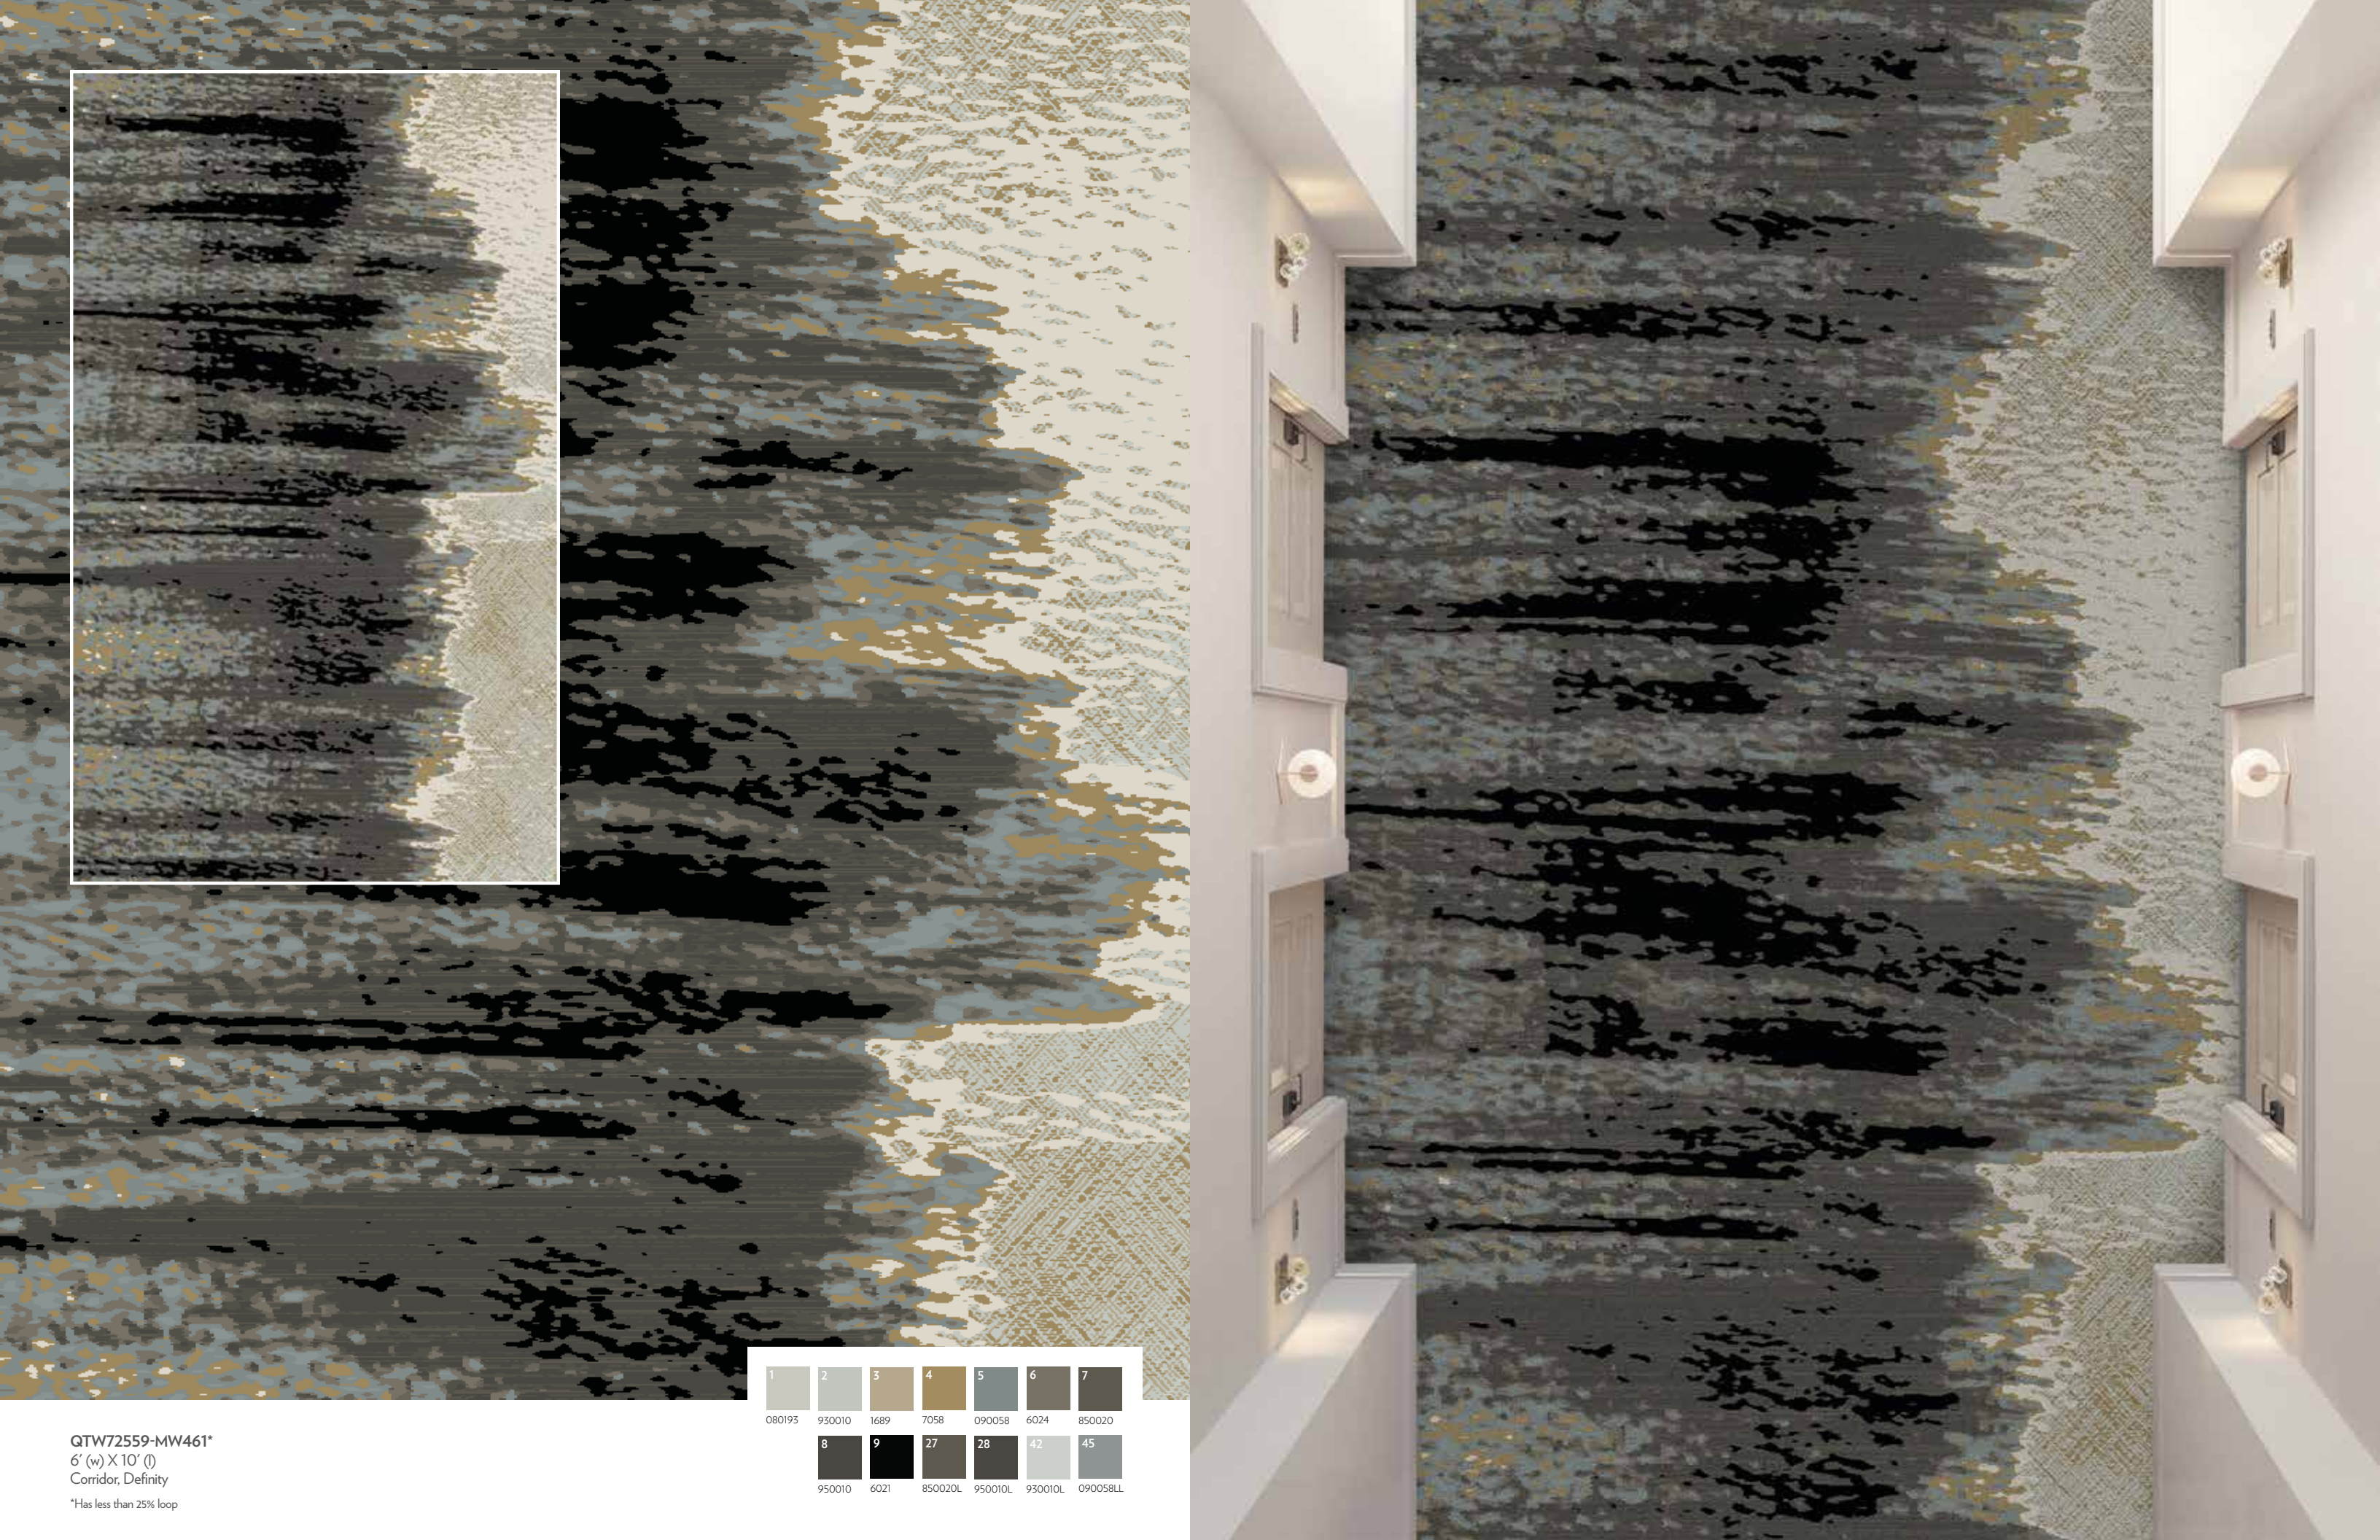

QTW72559-MW461*
6' (w) X 10' (l)
Corridor, Definity
*Has less than 25% loop

1	2	3	4	5	6	7
080193	930010	1689	7058	090058	6024	850020
8	9	27	28	42	45	
950010	6021	850020L	950010L	930010L	090058LL