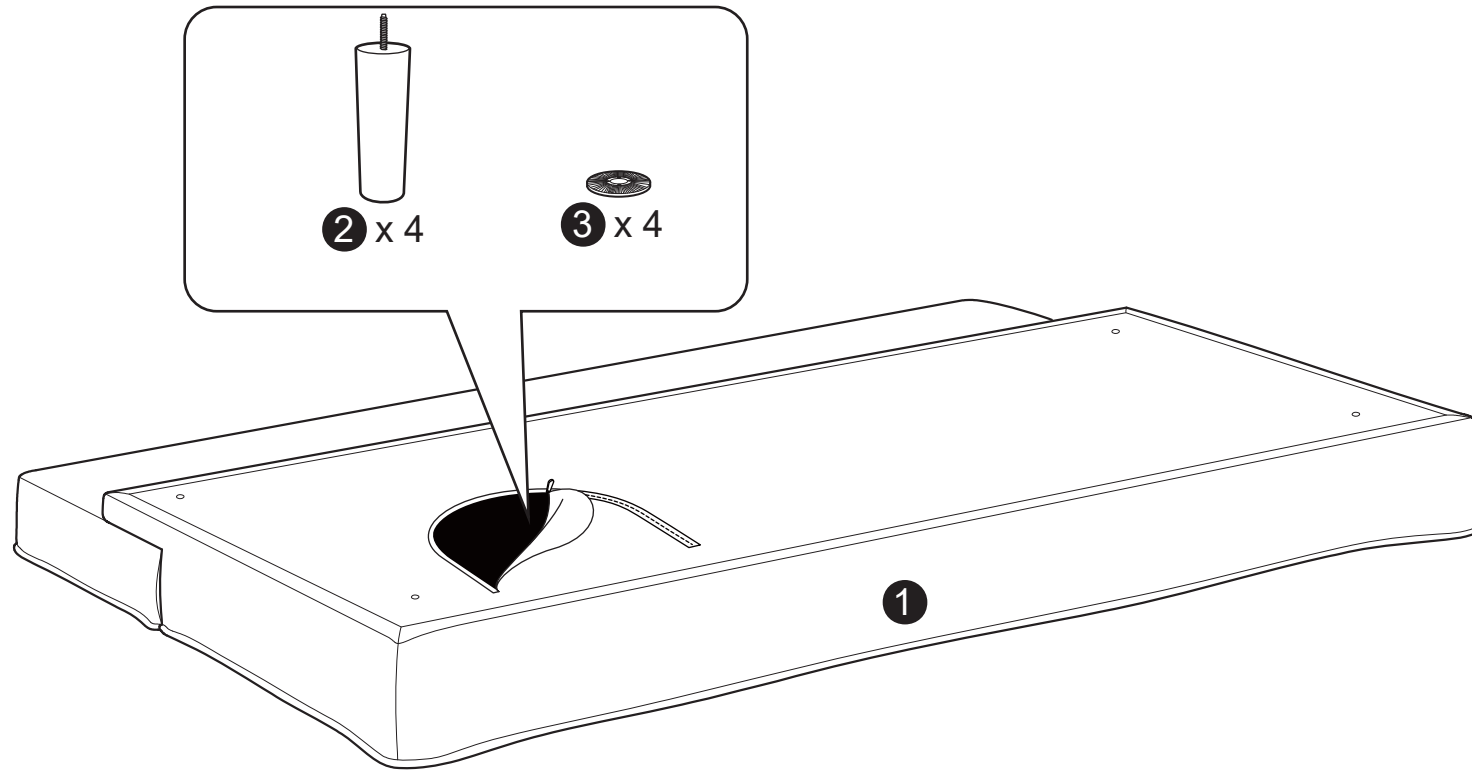

PARTS

Sofa Body
QTY:1

Leg
QTY:4

M10 Washer
(Outer Dim. 45mm)
QTY:4

HARDWARE

Step 1 :

FUNCTIONS :

Need assistance?