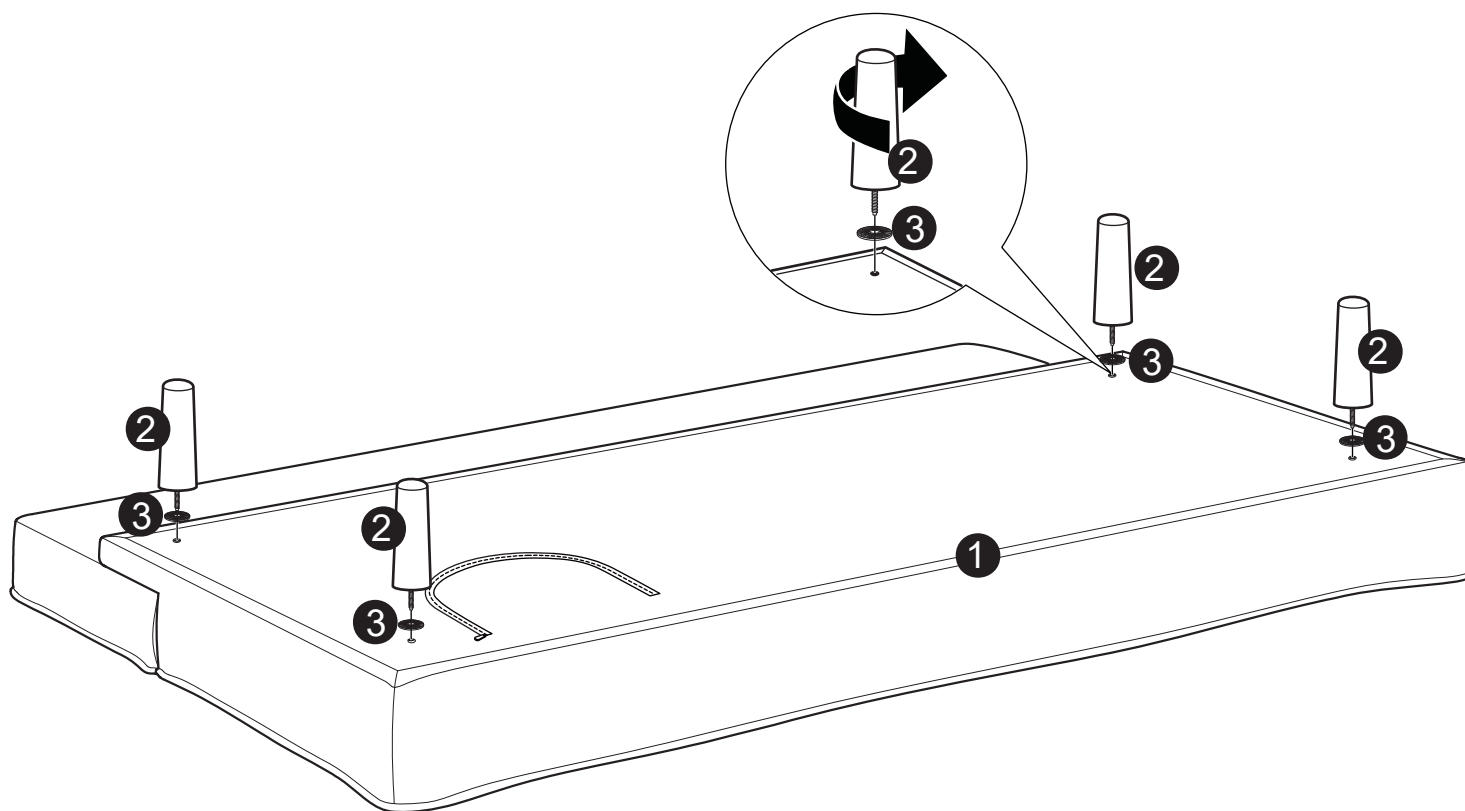

PARTS

Sofa Body
QTY:1

Leg
QTY:4

M10 Washer
(Outer Dim. 45mm)
QTY:4

HARDWARE

Step 1 :

FUNCTIONS :

Need assistance?