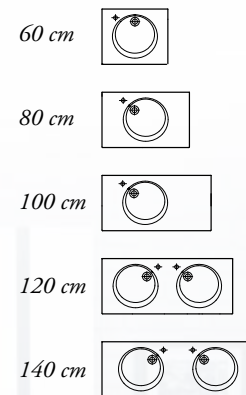

Enfin, complétez votre univers avec des miroirs, des luminaires et des étagères.

ODEON RIVE GAUCHE

GUIDE DE CHOIX
DES CONFIGURATIONS
INFINIES POUR VOS MEUBLES
DE SALLE DE BAINS

Jacob Delafon
PARIS

UNE CONFIGURATION EN 3 ETAPES

1 / LA VASQUE

- **PLAN-VASQUE**
- en céramique

- en verre givré (noir, blanc, bronze),

- **VASQUE À POSER**
- en céramique Ø 41cm

2 / LES MEUBLES

• FINITIONS

Meubles disponibles en 5 mélaminés et 96 finitions laquées

Pieds (12 ou 32 cm) et poignées disponibles en 5 finitions

• COMPOSITION DÉSTRUCTURÉE

• COMPOSITION CLASSIQUE

3 / LES MIROIRS ET ACCESSOIRES

- **MIROIRS**
Diamètre 50 et 70 cm

- Leds + antibuée
- Simple
- Sur cadre Couleur (Blanc, Noir, Bronze, Doré)

- **NICHE LATÉRALE**
à juxtaposer au meuble principal en frêne massif (33 x 49 x 56,8 cm)