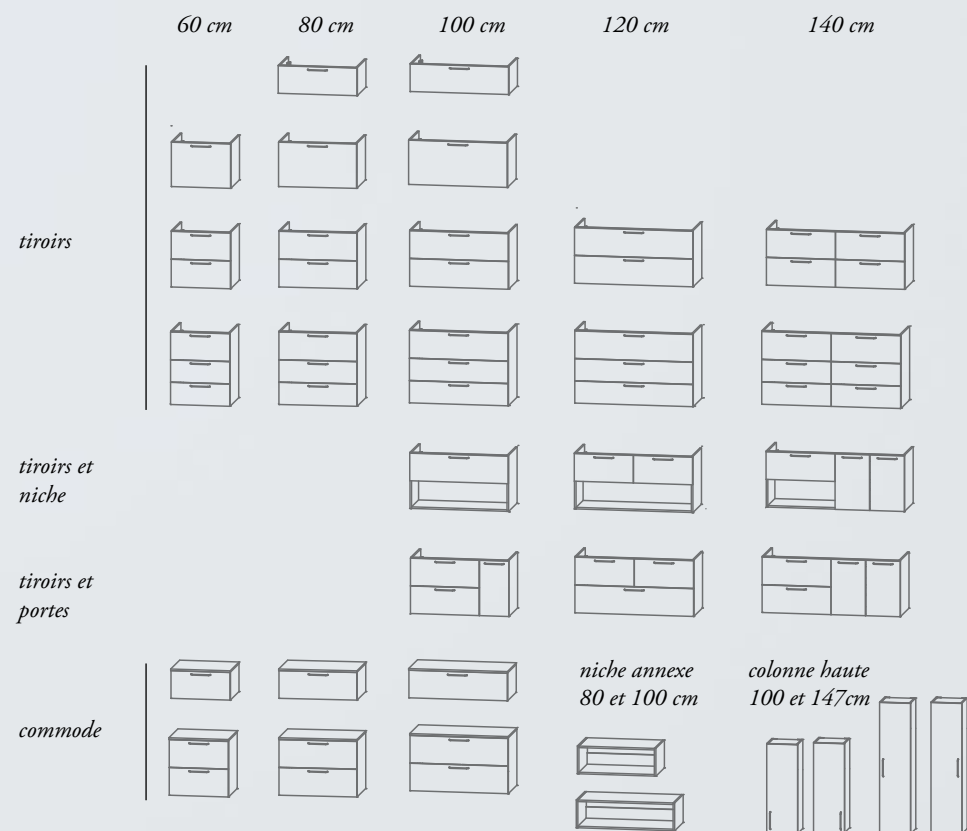

Enfin, complétez votre univers avec des miroirs, des luminaires et des étagères.

ODEON RIVE GAUCHE

GUIDE DE CHOIX
DES CONFIGURATIONS
INFINIES POUR VOS MEUBLES
DE SALLE DE BAINS

Jacob Delafon
PARIS

UNE CONFIGURATION EN 3 ETAPES

1 / LA VASQUE

- **PLAN-VASQUE**
- en céramique

- en verre givré (noir, blanc, bronze),

- **VASQUE À POSER**
- en céramique Ø 41cm

2 / LES MEUBLES

• FINITIONS

Meubles disponibles en 5 mélaminés et 96 finitions laquées

Pieds (12 ou 32 cm) et poignées disponibles en 5 finitions

• COMPOSITION DÉSTRUCTURÉE

• COMPOSITION CLASSIQUE

3 / LES MIROIRS ET ACCESSOIRES

- **MIROIRS**
Diamètre 50 et 70 cm

- Leds + antibuée
- Simple
- Sur cadre Couleur (Blanc, Noir, Bronze, Doré)

- **NICHE LATÉRALE**
à juxtaposer au meuble principal en frêne massif (33 x 49 x 56,8 cm)