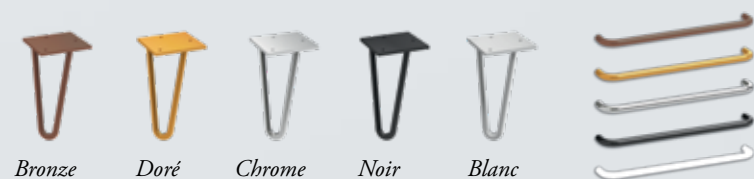

Enfin, complétez votre univers avec des miroirs, des luminaires et des étagères.

ODEON RIVE GAUCHE

GUIDE DE CHOIX
DES CONFIGURATIONS
INFINIES POUR VOS MEUBLES
DE SALLE DE BAINS

Jacob Delafon
PARIS

UNE CONFIGURATION EN 3 ETAPES

1 / LA VASQUE

- **PLAN-VASQUE**
- en céramique

- en verre givré (noir, blanc, bronze),

- **VASQUE À POSER**
- en céramique Ø 41cm

2 / LES MEUBLES

• FINITIONS

Meubles disponibles en 5 mélaminés et 96 finitions laquées

Pieds (12 ou 32 cm) et poignées disponibles en 5 finitions

• COMPOSITION DÉSTRUCTURÉE

• COMPOSITION CLASSIQUE

3 / LES MIROIRS ET ACCESSOIRES

- **MIROIRS**
Diamètre 50 et 70 cm

- Leds + antibuée
- Simple
- Sur cadre Couleur (Blanc, Noir, Bronze, Doré)