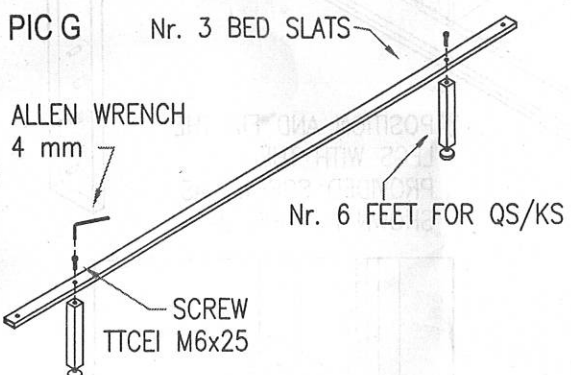

# BED ASSEMBLY

# ADORNA

PARTS LIST	
Nr. 12 BURNISHED CUP SQUARE NECK BOLTS M6x35	
Nr. 16 NUTS M6	
Nr. 4 BOLTS TBL M6x35	
Nr. 12 SCREWS TTCEI M6x25	