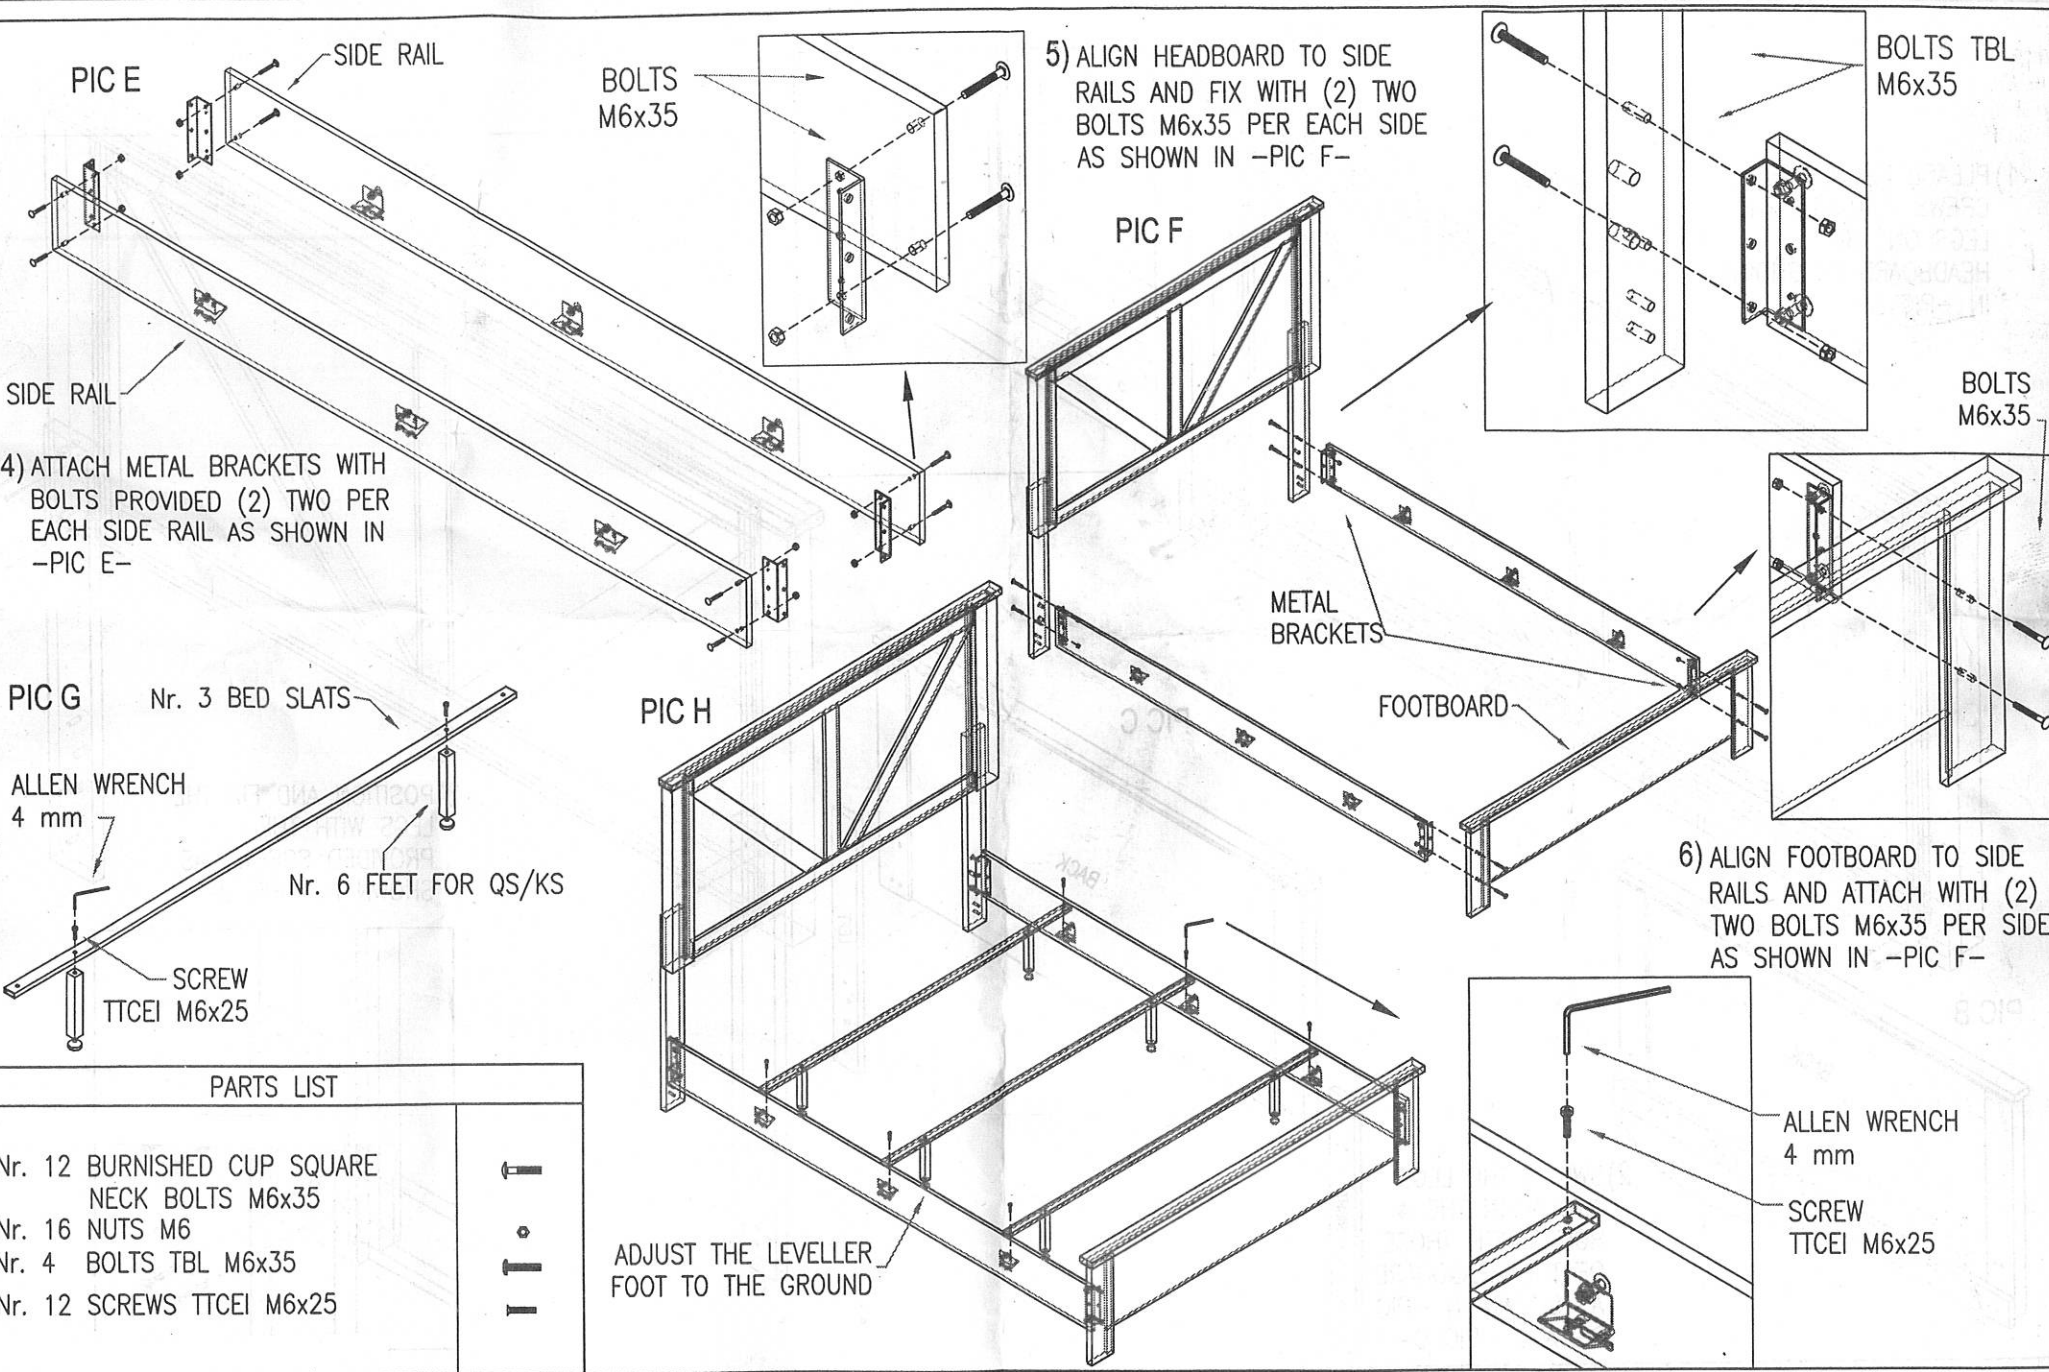

# BED ASSEMBLY

# ADORNA

PARTS LIST	
Nr. 12 BURNISHED CUP SQUARE NECK BOLTS M6x35	
Nr. 16 NUTS M6	
Nr. 4 BOLTS TBL M6x35	
Nr. 12 SCREWS TTCEI M6x25	