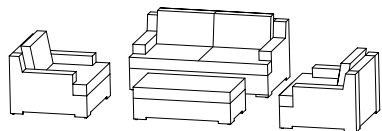

PARTS LIST / LISTE DES PIÈCES / LISTA DE PIEZAS

ITEM NO. / ARTICLE NO. / ARTICULO NO : DS-D474-700-1

DESCRIPTION / DESCRIPCIÓN : Loveseat / Amant / Constelación de amantes

A

x1 Left Arm Panel
x1 Panneau du bras gauche
x1 Panel del brazo izquierdo

B

x1 Right Arm Panel
x1 Panneau de bras droit
x1 Panel del brazo derecho

C

x1 Seat Panel
x1 Panneau de siège
x1 Panel de asiento

D

x1 Back Panel
x1 Panneau arrière
x1 Panel posterior

E

x2 Seat Cushion
x2 Coussin de siege
x2 Cojín del asiento