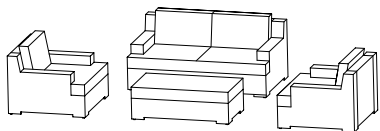

B

x1 Right Arm Panel
x1 Panneau de bras droit
x1 Panel del brazo derecho

C

x1 Seat Panel
x1 Panneau de siège
x1 Panel de asiento

D

x1 Back Panel
x1 Panneau arrière
x1 Panel posterior

E

x2 Seat Cushion
x2 Coussin de siege
x2 Cojín del asiento

ITEM NO. / ARTICLE NO. / ARTICULO NO : DS-D474-700-1

DESCRIPTION / DESCRIPCIÓN : Loveseat / Amant / Constelación de amantes

Step 1.

Align the bolt holes in Back Panel (D) with those of Right Arm (B). Add Washer (I) to 40mm Bolt (H). From the inside of Back Panel (D) insert the bolts into the holes and tighten with Allen Key (J) provided, but do not tighten completely. Repeat this step to attach Left Arm Panel (A).